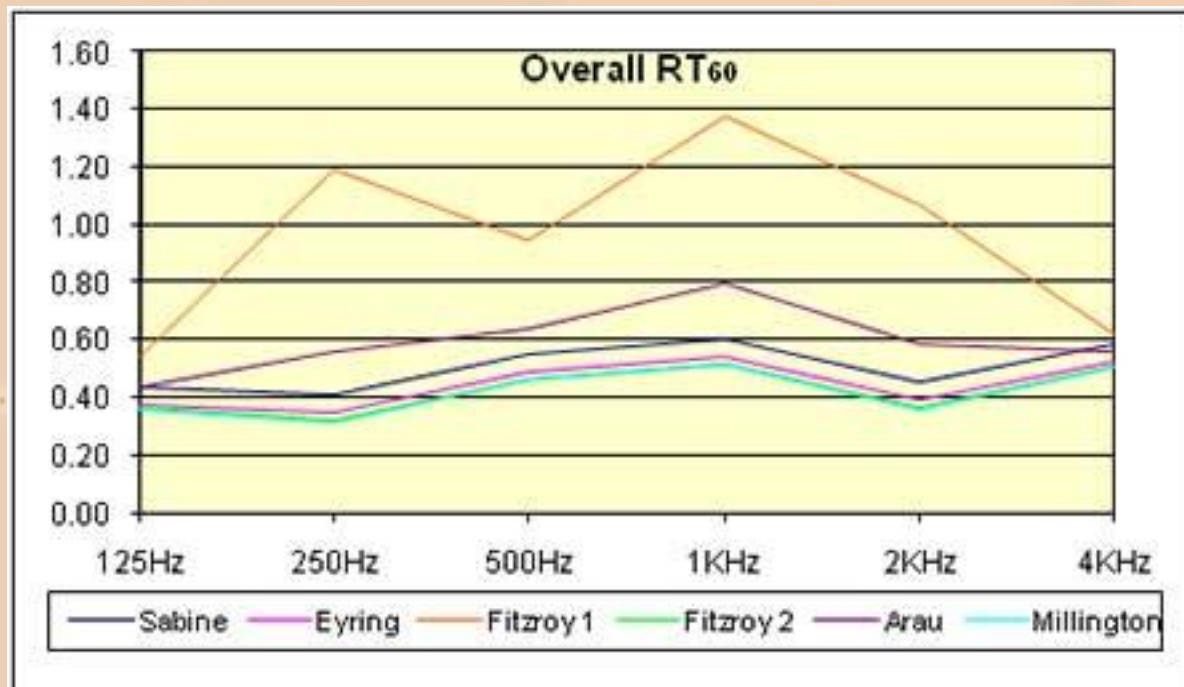

HOME THEATER

www.altaintegra.com

- Since 2003

Analisis Akustik Ruang – Reverberasi